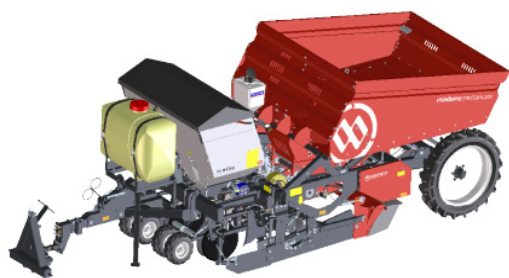

Miedema MS 2000

Planteuse à courroies traînée à 2 rangs

Cette planteuse à entraînement hydraulique représente la machine la plus adaptée pour planter avec rapidité et précision une grande variété de plants. La commande HMI d'avant-garde veille à ce que tout soit facilement réglé depuis la cabine du tracteur. La grande capacité de la trémie, de 3000 kg, et la facilité de commande GPS assurent une capacité maximale pendant la saison de plantation. La planteuse est équipée de

l'unité de fertilisation Ferti-Flow et la cape de buttage MR-Control garantit des billons parfaitement formés. Le MS 2000 peut être livré en combinaison avec des rouleaux-barres.

Miedema CP 42P Smart-Float

Planteuse à godets tirée à 4 rangs

La planteuse à godets CP est une planteuse de pommes de terre multifonctionnelle à grande capacité qui a largement démontré ces qualités dans la pratique. La CP 42P a un préparation de sol intégrée et est équipée de Smart-Float, un contrôle de profondeur unique de la fraise. Grâce aux pneus à basse pression et à la cape de buttage avec MR-control, les billons sont parfaitement formés. Grâce à la dernière innovation,

Miedema ME 80 Planter Filler **NOUVEAU**

Convoyeur incliné pour le champ et le hangar

Le nouveau Miedema ME 80 Planter Filler est le convoyeur incliné le plus adéquat pour remplir rapidement votre planteuse ou votre hangar. Le convoyeur se place tout simplement derrière le tombereau. Toutes les fonctions sont simples à commander et sont entraînées hydrauliquement afin de leur garantir une plus grande longévité.