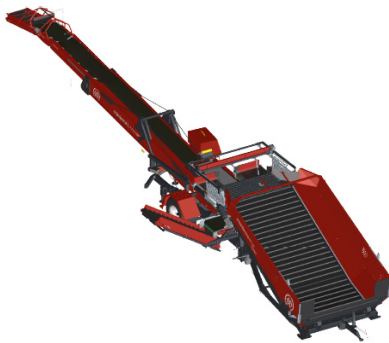

Miedema combi MHC 241 SZ12

Combi avec convoyeur de terre et tapis élévateur avec convoyeur de remplissage pour camion

Le Miedema MHC 241 SZ 12 crée une solution globale pour le tamponnage, le tri, le nettoyage, la lecture et le transport de votre produit. Ce combi est une machine à grande capacité qui prévoit le nettoyage au moyen de 12 rouleaux à spires, y compris Smart-Pin.

Grâce à la table de visite, vous êtes capable de décharger un produit entièrement propre dans le hangar ou le camion.